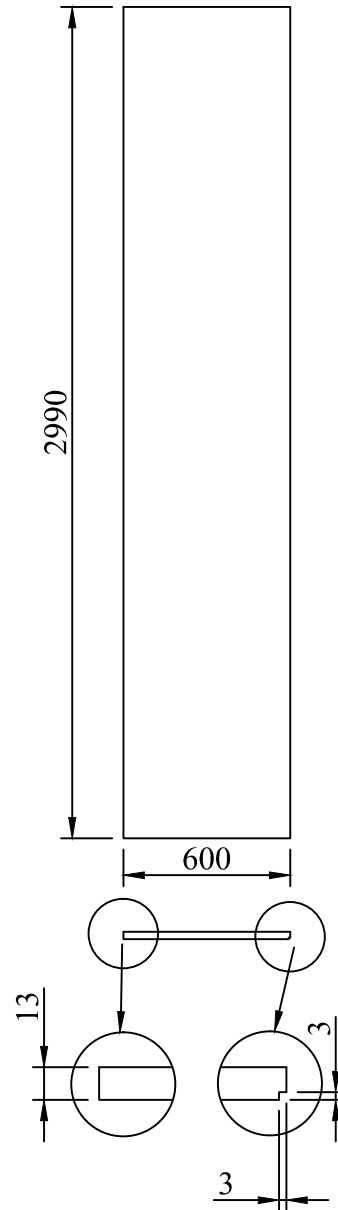

AŽUOLAS

ŠOKOLADINIS
AŽUOLAS

JUODAS AŽUOLAS

RIEŠUTAS

Nemenčinės pl. 4D-105 ("Ažuolų terasos",
 vidurinis namas, 1 aukštas) Vilnius
 +370 675 00 003
 info@vitukodurys.lt
 www.vitukodurys.lt

1 variantas

89 Eur/1 m²

Faneruota vertikaliai

Be frezavimo

2 variantas

119 Eur/1 m²

Faneruota vertikaliai

Juodi grioveliai

3 variantas

119 Eur/1 m²

Faneruota vertikaliai

Juodi grioveliai