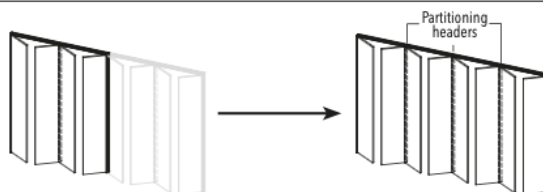

ECLISSE SYNTESIS AREO

FRAME (Areo RĖMO kainynas (be pačių baldinių durelių kainos))

BIFOLD DOOR / SULANKSTOMOS DURYS

BIFOLD DOOR / SULANKSTOMOS DURYS
3-sided frame for 2-leaf door panel (3-ijų pusių rėmas)

DOUBLE BIFOLD DOOR / SULANKSTOMOS dvigubos DURYS
3-sided frame for double 2-leaf door panels (3-ijų pusių rėmas)

Durelių kiekis n° of DOORS	L	SOLUTION WITH 3 SIDES/ 3-ijų PUSIŲ RĖMAS					
		H 300÷600	H 610÷1000	H 1010÷1600	H 1610÷2100	H 2110÷2400	H 2410÷2700
2	600÷1200	653 €	702 €	802 €	889 €	942 €	989 €
4	1200÷2400	976 €	1054 €	1206 €	1343 €	1443 €	1502 €

MODULAR/ MODULINIŲ DURELIŲ SISTEMA

3-sided - System up to 8 doors (3-ijų pusių rėmas - sistemoje g.b. iki 8 baldinių durelių)

Durelių kiekis n° of DOORS	L	SOLUTION WITH 3 SIDES (UP TO 8 DOORS) (SPRENDIMAS su 3-ijų pusių rėmu, iki 8 baldinių durelių)					
		H 300÷600	H 610÷1000	H 1010÷1600	H 1610÷2100	H 2110÷2400	H 2410÷2700
3	920÷1960	669 €	744 €	851 €	1052 €	1155 €	1210 €
4	1230÷2620	782 €	868 €	1000 €	1253 €	1386 €	1449 €
5	1550÷3290	1004 €	1119 €	1283 €	1608 €	1777 €	1864 €
6	1860÷3950	1016 €	1252 €	1430 €	1811 €	2014 €	2097 €
7	2170÷4610	1327 €	1480 €	1704 €	2158 €	2376 €	2498 €
8	2490÷5280	1442 €	1607 €	1849 €	2356 €	2613 €	2737 €