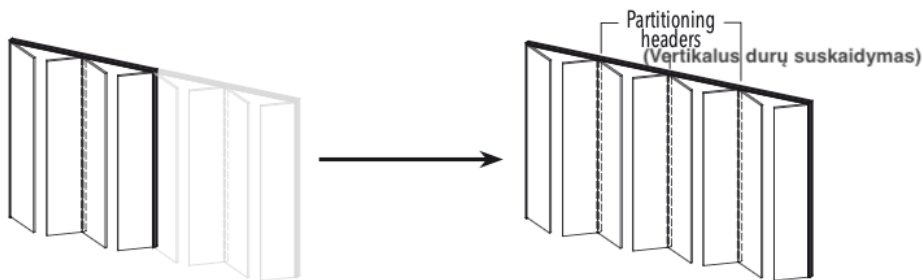

ECLISSE SYNTESIS AREO

ECLISSE SYNTESIS AREO kainynas su GRUNTUOTO MDF DURELĖMIS

MODULAR SYSTEM / MODULINĖ SISTEMA

MODULAR

3-sided - System up to 8 doors / 3-ijų pusių rėmas - Sistema iki 8 baldinių durelių

SOLUTION ONLY WITH 3 SIDES / SPRENDIMAS TIK SU 3-IJŲ PUSIŲ RĖMU

No. DOOR PANELS	PASSAGE SIZE L (mm) min + max	HEIGHT H (mm) min + max					
		300÷600	610÷1000	1010÷1600	1610÷2100	2110÷2400	2410÷2700
3	920÷1960	913	1015	1161	1435	1576	1651
4	1230÷2620	1067	1184	1365	1710	1891	1977
5	1550÷3290	1369	1527	1750	2193	2425	2543
6	1860÷3950	1523	1708	1951	2471	2747	2862
7	2170÷4610	1810	2019	2325	2944	3242	3408
8	2490÷5280	1967	2192	2522	3215	3565	3734

BIFOLD DOOR SYSTEM / SULANKSTOMA DURŲ SISTEMA

SULANKSTOMA SISTEMA
BIFOLD DOOR3-sided frame for 2-leaf door panel
(3-ijų pusių rėmas dviems durelėms)SULANKSTOMA DVIĞUBA SISTEMA
DOUBLE BIFOLD DOOR3-sided frame for double 2-leaf door panels
(3-ijų pusių rėmas dviguboms sulankstomoms
dvių varčių durelėms)

* Vyriai sumažina faktinį praėjimo plotį 25 mm vienoms durims. O sulankstomose duryse faktinis praėjimo plotis sumažėja 85 mm vienoms durelėms.

* Jei durelių H viršija 1600, ir nenorima dėti rankenų, tai galimas PUSH-TO-OPEN (priedas nuo paspaudimo), kurio kainos: